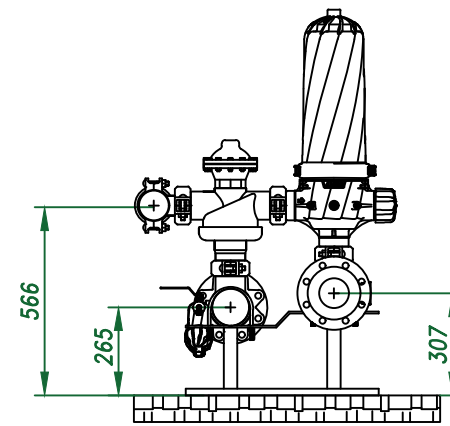

Вид спереди

Вид слева

Вид сверху

Изометрия

					Автоматич. дисковый фильтр Azud Helix 302HF/4FX DLP			
Изм.	Лист	№ документа	Подп.	Дата		Лит.	Лист	Листов
					Виды, изометрия			
						ООО "Гидра Фильтр"		