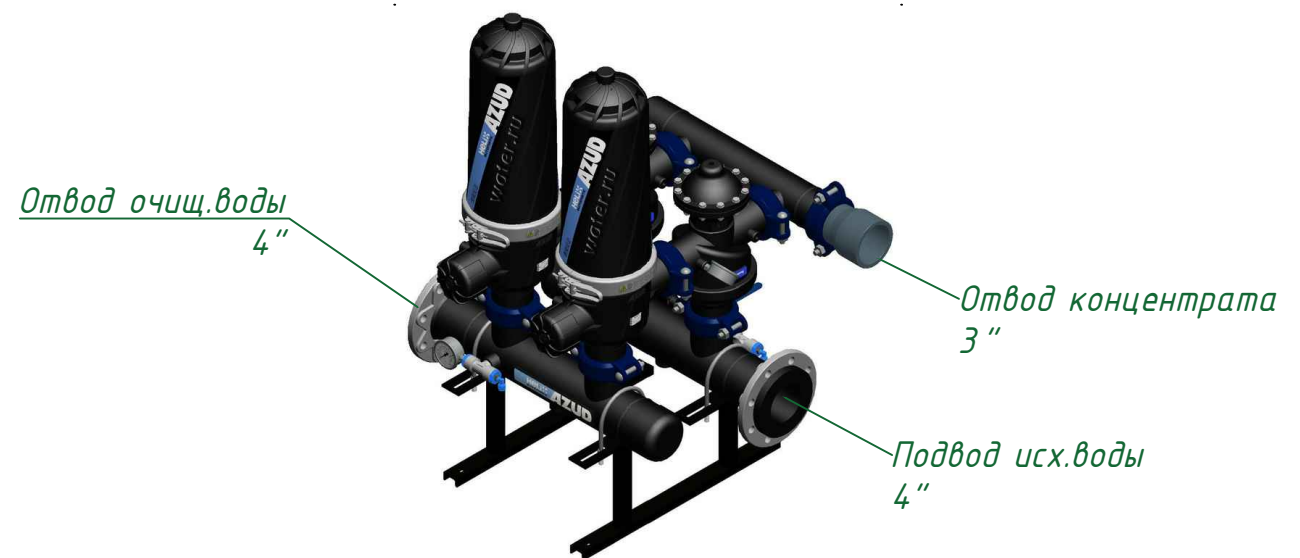

Вид спереди

Вид слева

Вид сверху

Изометрия

					Автоматич. дисковый фильтр Azud Helix 302HF/4FX DLP			
Изм.	Лист	№ документа	Подп.	Дата		Лит.	Лист	Листов
					Виды, изометрия			
						ООО "Гидра Фильтр"		