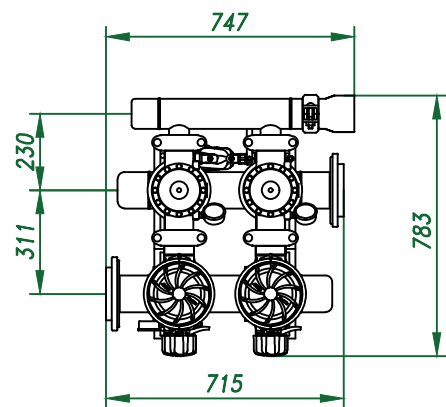

Вид спереди

Вид слева

Вид сверху

Изометрия

					Автоматич. дисковый фильтр Azud Helix 302HF/4FX DLP			
Изм.	Лист	№ документа	Подп.	Дата		Лит.	Лист	Листов
					Виды, изометрия			
						ООО "Гидра Фильтр"		